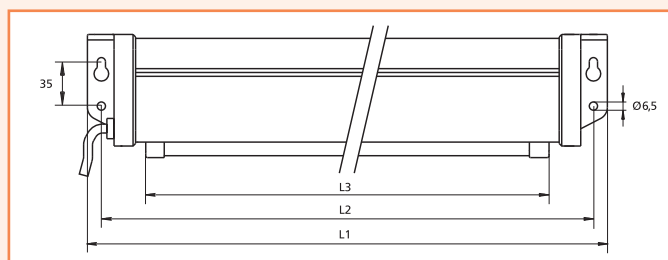

Technische kenmerken

- ▶ Alle projectieschermen zijn ontworpen en geproduceerd volgens DIN 19045 deel 1-5.
- ▶ Koker van staal, binnenzijde verzinkt en buitenzijde wit (RAL 9016) gepoedercoat.
- ▶ Matwit S: dubbelzijdig gelamineerd vinyl op glasweefsel drager met zwarte achterzijde; reflectiewaarde 1,0, kijkhoek 50° L/R, gewicht ca. 425 gr/m² en dikte ca. 0,34 mm.
- ▶ Datalux S: dubbelzijdig gelamineerd vinyl op glasweefsel drager met zwarte achterzijde; verhoogde reflectiewaarde 2,0, kijkhoek 35° L/R, gewicht ca. 425 gr/m² en dikte ca. 0,35 mm.
- ▶ Projectiedoek(en) voldoet(n) aan eisen voor brandwerendheid van bouwmaterialen en bouwdelen.
- ▶ Standaardformaat (1:1) heeft aan linker-/rechterzijde een zwart kader van 2,5 cm.
- ▶ Videoformaat (4:3) heeft rondom een zwart kader van 5 cm.
- ▶ Alle elektrische motoren voldoen aan: EN 60335; IEC 61000; 89/336/EWG; 89/392/EEG en supplementen : 91/638/EEG en 93/44/EEG.
- ▶ Motor met 5 jaar garantie en CE-keurmerk.
- ▶ Somfy motor met 17 RPM (rotaties per minuut) en 90 Watt.
- ▶ Compleet geleverd met drie meter aansluitkabel en losse opbouwshakelaar (CE-keur).

Beeldverhouding	Scherm formaat hxb cm	Zicht maat hxb cm	Nominiaal diagonaal		Koker			Netto gewicht in kg	Op/neer in sec.	Doeksoorten	
			cm	inches	L1 mm	L2 mm	L3 mm			Matwit S art.nr	Datalux S art. nr
1:1	160x160	151x151			1711	1689	1620	10	27	10100070	10100079
	180x180	173x173			1911	1889	1820	12	31	10100071	10100080
	200x200	195x195			2131	2109	2040	14	34	10100072	10100081
	240x240	230x230			2531	2509	2440	18	40	10100076	10100082
4:3	123x160	110x146	183	72	1711	1689	1620	10	21	10100073	10100083
	138x180	126x168	213	84	1911	1889	1820	12	24	10100074	10100084
	153x200	143x190	254	100	2131	2109	2040	14	26	10100075	10100085
	183x240	173x230	305	120	2531	2509	2440	18	31	10100077	10100086