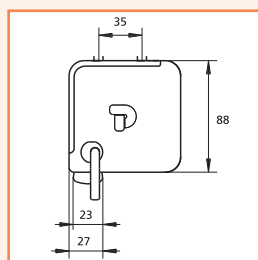

Technische kenmerken

- ▶ Alle projectieschermen zijn ontworpen en geproduceerd volgens DIN 19045 deel 1-5.
- ▶ Koker van staal, binnenzijde verzinkt en buitenzijde wit (RAL 9016) gepoedercoat.
- ▶ Matwit S: dubbelzijdig gelamineerd vinyl op glasweefsel drager met zwarte achterzijde; reflectiewaarde 1,0, kijkhoek 50° L/R, gewicht ca. 425 gr/m² en dikte ca. 0,34 mm.
- ▶ Datalux S: dubbelzijdig gelamineerd vinyl op glasweefsel drager met zwarte achterzijde; verhoogde reflectiewaarde 2,0, kijkhoek 35° L/R, gewicht ca. 425 gr/m² en dikte ca. 0,35 mm.
- ▶ Projectiedoek(en) voldoet(n) aan eisen voor brandwerendheid van bouwmaterialen en bouwdelen.
- ▶ Standaardformaat (1:1) heeft aan linker-/rechterzijde een zwart kader van 2,5 cm.
- ▶ Videoformaat (4:3) heeft rondom een zwart kader van 5 cm.
- ▶ Alle elektrische motoren voldoen aan: EN 60335; IEC 61000; 89/336/EWG; 89/392/EEG en supplementen : 91/638/EEG en 93/44/EEG.
- ▶ Motor met 5 jaar garantie en CE-keurmerk.
- ▶ Somfy motor met 17 RPM (rotaties per minuut) en 90 Watt.
- ▶ Compleet geleverd met drie meter aansluitkabel en losse opbouwshakelaar (CE-keur).

Beeldverhouding	Scherm formaat hxb cm	Zicht maat hxb cm	Nominiaal diagonaal		Koker			Netto gewicht in kg	Op/neer in sec.	Doeksoorten	
			cm	inches	L1 mm	L2 mm	L3 mm			Matwit S art.nr	Datalux S art. nr
1:1	160x160	151x151			1711	1689	1620	10	27	10100070	10100079
	180x180	173x173			1911	1889	1820	12	31	10100071	10100080
	200x200	195x195			2131	2109	2040	14	34	10100072	10100081
	240x240	230x230			2531	2509	2440	18	40	10100076	10100082
4:3	123x160	110x146	183	72	1711	1689	1620	10	21	10100073	10100083
	138x180	126x168	213	84	1911	1889	1820	12	24	10100074	10100084
	153x200	143x190	254	100	2131	2109	2040	14	26	10100075	10100085
	183x240	173x230	305	120	2531	2509	2440	18	31	10100077	10100086