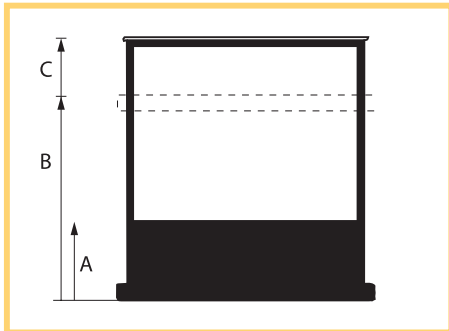

eenvoudige hoogte instelbaarheid.

Daarnaast heeft Projecta haar assortiment uitgebreid met de lichtgewicht LiteScreen met de beeldverhouding 16:9. De beeldverhouding video 4:3 bestaat al enige tijd.

De CinemaLite en LiteScreen 16:9 zijn speciaal voor de home cinema gebruiker. De bestaande LiteScreen 4:3 is uitermate geschikt voor presentatie op iedere gewenste locatie.

Certified ISO 9001:2000 by

CinemaLite

- Ultra lichtgewicht, draagbaar projectiescherm, met een moderne vormgeving, speciaal ontwikkeld voor Home Cinema gebruik.
- Projectiescherm met een in hoogte instelbare telescoopstang.
- Beeldverhouding breedbeeld 16:9.
- Extra hoog zwart kader aan onderzijde zorgt voor instelling van ideale kijkhoogte.
- Uiterst stabiel scherm middels twee weg-draaiende voeten.
- Koker (89 x 83 mm) van antraciet, geanodiseerd aluminium.
- Datalux F: folie met zwarte achterzijde; hoge reflectiewaarde 2,2, kijkhoek 45° L/R, gewicht circa 160 gr/m² en dikte ca. 0,11 mm.
- Breedbeeldformaat (16:9) heeft rondom een zwart kader van 6,5 cm plus een extra zwart kader aan de onderzijde.

LiteScreen

- Lichtgewicht, draagbaar projectiescherm, altijd direct klaar voor projectie op elke gewenste locatie.
- Het schaarmechanisme met gasveren levert flexibele hoogte-instelling en vlak projectiedoek.
- Nu te leveren met beeldverhouding video 4:3 en breedbeeld 16:9 (nieuw).
- Extra hoog zwart kader aan onderzijde zorgt voor instelling van ideale kijkhoogte.
- Uiterst stabiel scherm middels twee weg-draaiende voeten.
- Koker (100x85 mm) van zwart, geanodiseerd aluminium.
- Datalux F: folie met zwarte achterzijde, hoge reflectiewaarde 2,2 en een kijkhoek van 45° L/R, gewicht circa 160 gr/m² en dikte ca. 0,11 mm.
- Videoformaat (4:3) en breedbeeldformaat (16:9) hebben rondom een zwart kader van 4 cm plus een extra zwart kader aan de onderzijde.